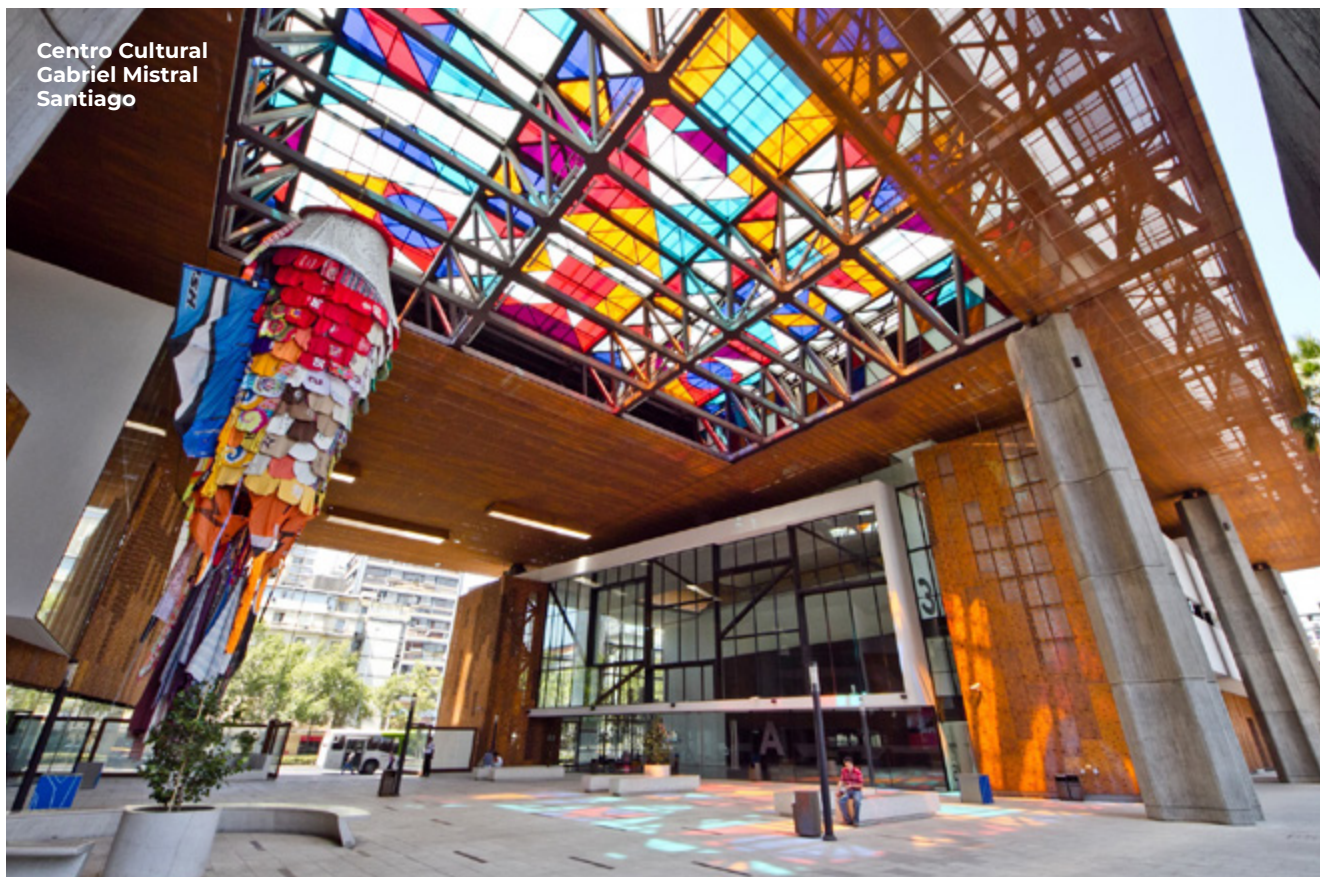

- Protección personal
- Seguridad
- Filtración Rayos UV

Disponibilidad

- Hojas de 2.460 x 3.600
- Consultar por diferentes tonalidades de colores y otras medidas.

Centro Cultural Gabriel Mistral Santiago